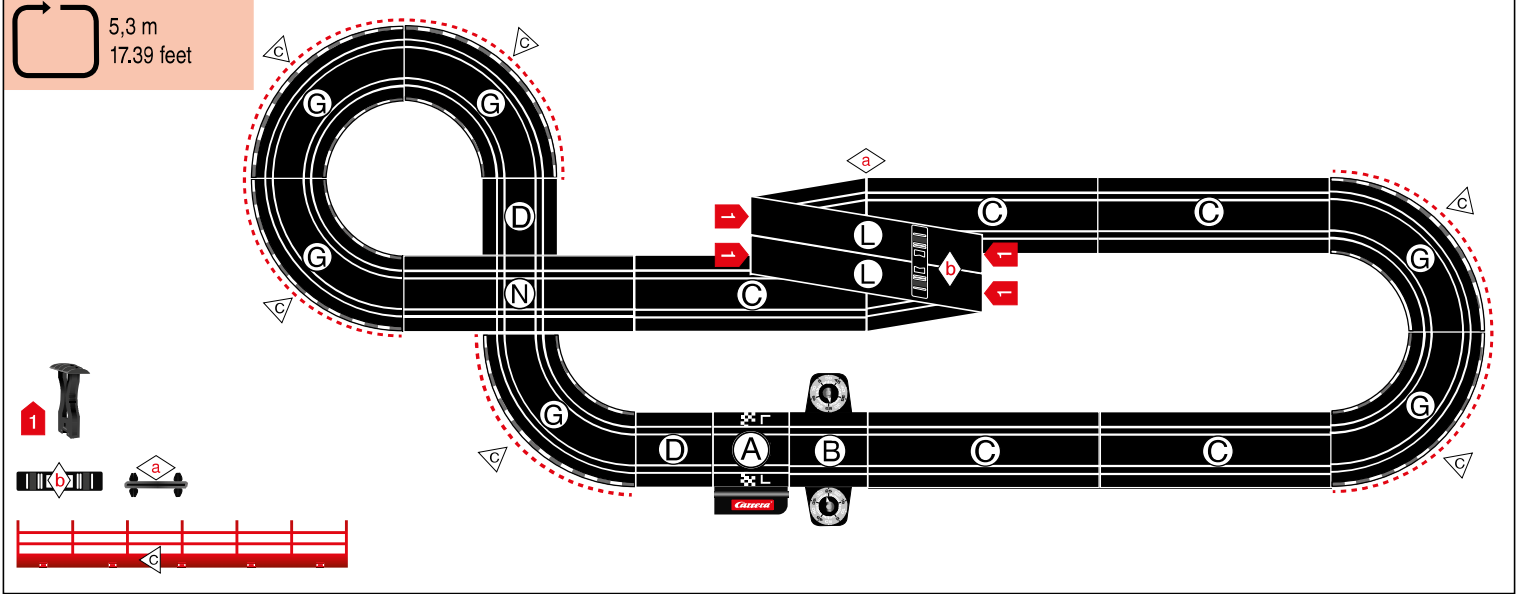

carrera-toys.com

20062573

180 x 75 cm
5.91 x 2.46 feet

5,3 m
17.39 feet

7.60.12.488.01

WARNING:
CHOKING HAZARD - SMALL PARTS
NOT FOR CHILDREN UNDER 3 YEARS.

ATTENTION:
DANGER D'ÉTOUFFEMENT - PRÉSENCE DE PETITES PIÈCES
NE CONVIENT PAS AUX ENFANTS DE MOINS DE 3 ANS.