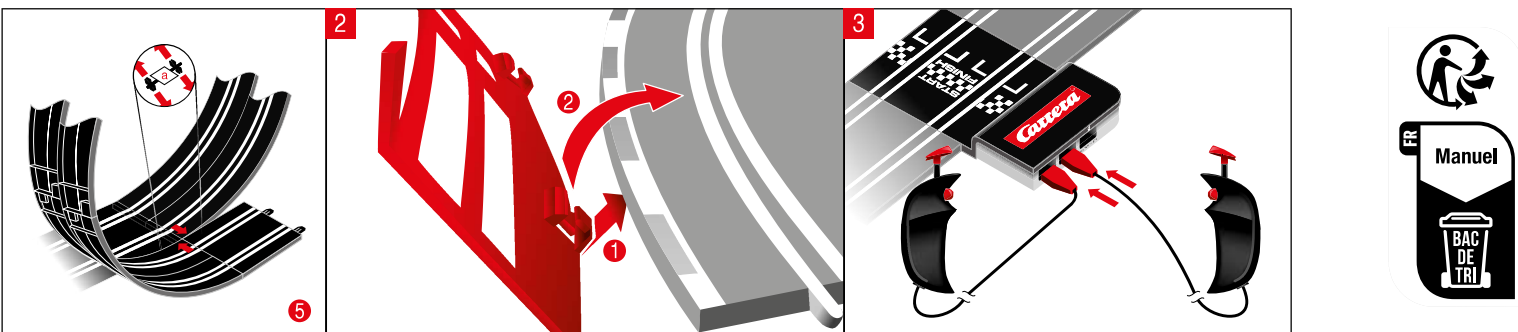

carrera-toys.com

20062573

180 x 75 cm
5.91 x 2.46 feet

5,3 m
17.39 feet

7.60.12.488.01

WARNING:
CHOKING HAZARD - SMALL PARTS
NOT FOR CHILDREN UNDER 3 YEARS.

ATTENTION:
DANGER D'ÉTOUFFEMENT - PRÉSENCE DE PETITES PIÈCES
NE CONVIENT PAS AUX ENFANTS DE MOINS DE 3 ANS.