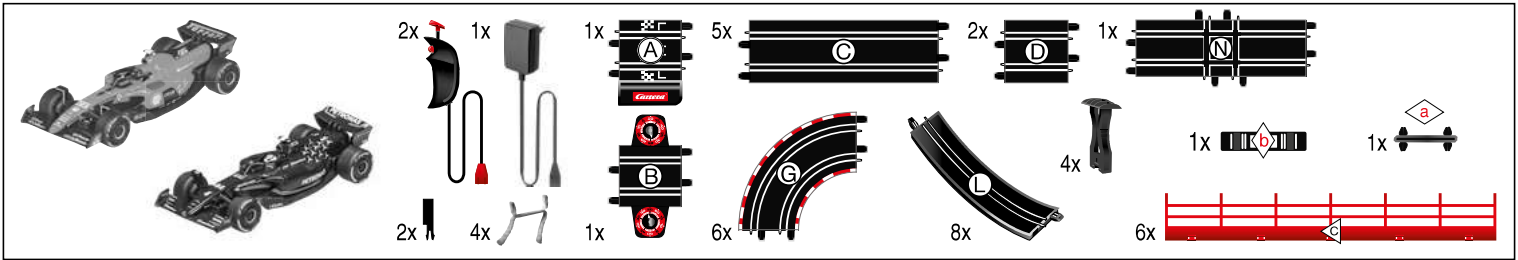

carrera-toys.com

20062573

180 x 75 cm
5.91 x 2.46 feet

5,3 m
17.39 feet

7.60.12.488.01

WARNING:
CHOKING HAZARD - SMALL PARTS
NOT FOR CHILDREN UNDER 3 YEARS.

ATTENTION:
DANGER D'ÉTOUFFEMENT - PRÉSENCE DE PETITES PIÈCES
NE CONVIENT PAS AUX ENFANTS DE MOINS DE 3 ANS.