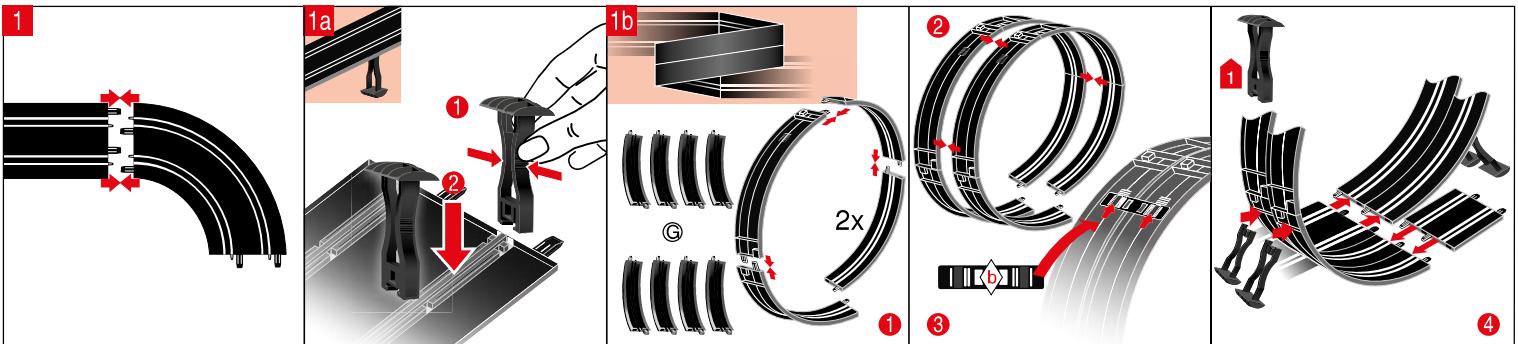

carrera-toys.com

20062573

180 x 75 cm
5.91 x 2.46 feet

5,3 m
17.39 feet

7.60.12.488.01

WARNING:
CHOKING HAZARD - SMALL PARTS
NOT FOR CHILDREN UNDER 3 YEARS.

ATTENTION:
DANGER D'ÉTOUFFEMENT - PRÉSENCE DE PETITES PIÈCES
NE CONVIENT PAS AUX ENFANTS DE MOINS DE 3 ANS.