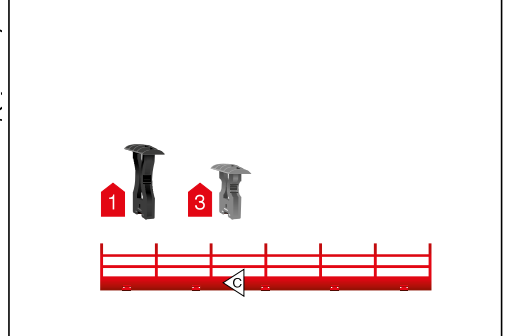

carrera-toys.com

20062572

183 x 80 cm
6.00 x 2.62 feet

4,3 m
14.11 feet

7.60.12.488.00

WARNING:
CHOKING HAZARD - SMALL PARTS
NOT FOR CHILDREN UNDER 3 YEARS.

ATTENTION:
DANGER D'ÉTOUFFEMENT - PRÉSENCE DE PETITES PIÈCES
NE CONVIENT PAS AUX ENFANTS DE MOINS DE 3 ANS.