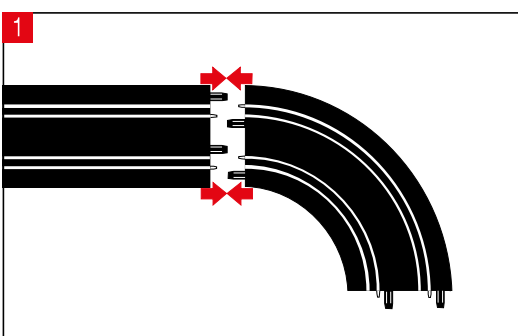

carrera-toys.com

20062572

183 x 80 cm
6.00 x 2.62 feet

4,3 m
14.11 feet

7.60.12.488.00

WARNING:
CHOKING HAZARD - SMALL PARTS
NOT FOR CHILDREN UNDER 3 YEARS.

ATTENTION:
DANGER D'ÉTOUFFEMENT - PRÉSENCE DE PETITES PIÈCES
NE CONVIENT PAS AUX ENFANTS DE MOINS DE 3 ANS.