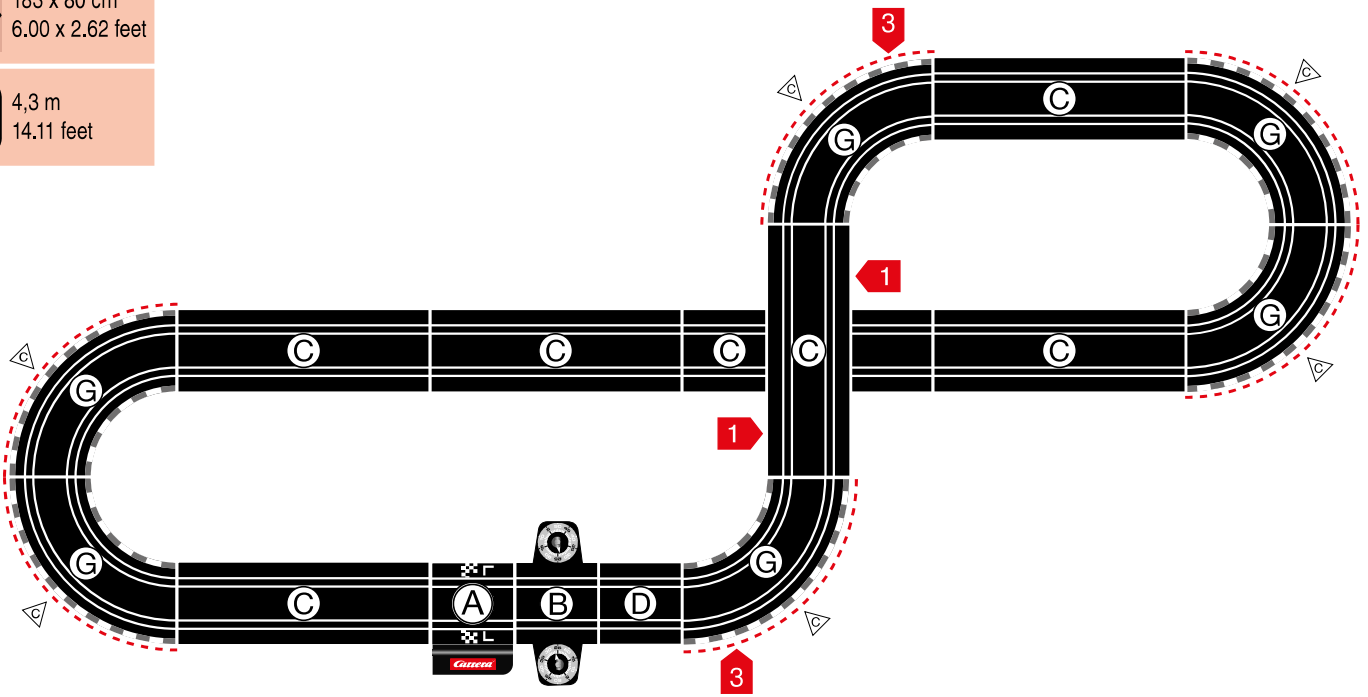

carrera-toys.com

20062572

183 x 80 cm
6.00 x 2.62 feet

4,3 m
14.11 feet

7.60.12.488.00

WARNING:
CHOKING HAZARD - SMALL PARTS
NOT FOR CHILDREN UNDER 3 YEARS.

ATTENTION:
DANGER D'ÉTOUFFEMENT - PRÉSENCE DE PETITES PIÈCES
NE CONVIENT PAS AUX ENFANTS DE MOINS DE 3 ANS.