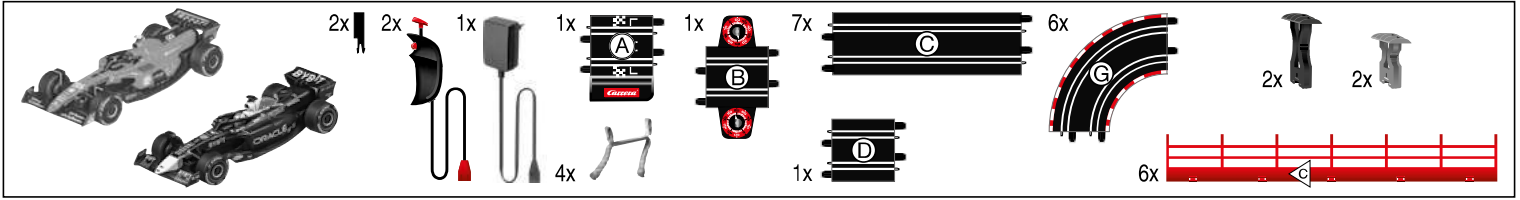

carrera-toys.com

20062572

183 x 80 cm
6.00 x 2.62 feet

4,3 m
14.11 feet

7.60.12.488.00

WARNING:
CHOKING HAZARD - SMALL PARTS
NOT FOR CHILDREN UNDER 3 YEARS.

ATTENTION:
DANGER D'ÉTOUFFEMENT - PRÉSENCE DE PETITES PIÈCES
NE CONVIENT PAS AUX ENFANTS DE MOINS DE 3 ANS.