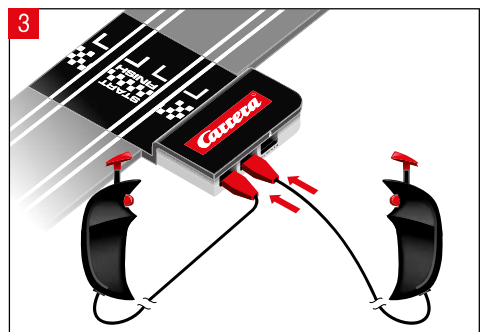

carrera-toys.com

20062572

183 x 80 cm
6.00 x 2.62 feet

4,3 m
14.11 feet

7.60.12.488.00

WARNING:
CHOKING HAZARD - SMALL PARTS
NOT FOR CHILDREN UNDER 3 YEARS.

ATTENTION:
DANGER D'ÉTOUFFEMENT - PRÉSENCE DE PETITES PIÈCES
NE CONVIENT PAS AUX ENFANTS DE MOINS DE 3 ANS.