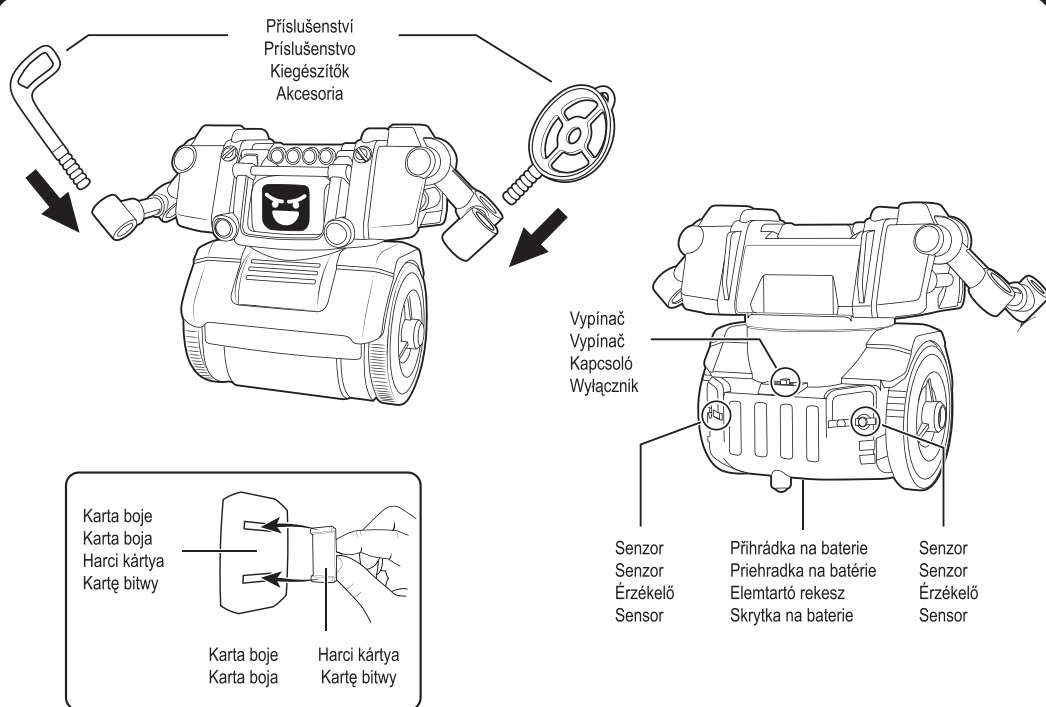

ROBO STREET KOMBAT

BATTLING ROBOT WITH GESTURE CONTROL

Silverlit®

Silverlit SAS, 80 rue Barthelemy Danjou,
92100 Boulogne-Billancourt / France.
©2021 Silverlit. All rights reserved.

Pro více informací naskenujte QR kód
Pre viac informácií naskenujte QR kód
További információkért olvassa le a QR-Kódot
Po więcej informacji zeskanuj QR kod

qrly.me/88067

3. Identifikace součástí | Identifikácia súčastí | Alkatrész - azonosítás | Identyfikacja części