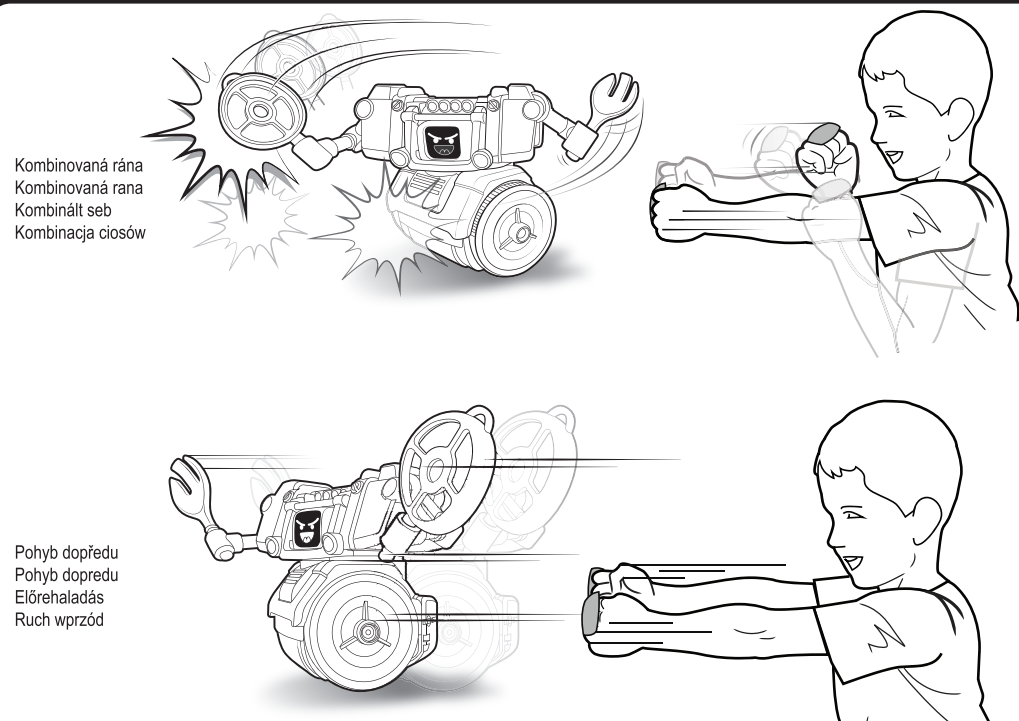

4. Ovládání gesty | Ovládanie gestami | Kézmozdulat - vezérlés | Sterowanie za pomocą gestów