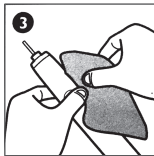

••• ČIŠTĚNÍ KARTÁČKU

» 1

Kartáček pravidelně čistěte. Pod tekoucí vodou umejte hlavu kartáčku.

» 2

Stejným způsobem umyjte tělo kartáčku.

» 3

Jemným hadříčkem utřete tělo a hlavu kartáčku, a také nabíjecí základnu. Můžete použít mýdlo.

» 4

Tělo kartáčku a nabíjecí základnu nedávajte do myčky.