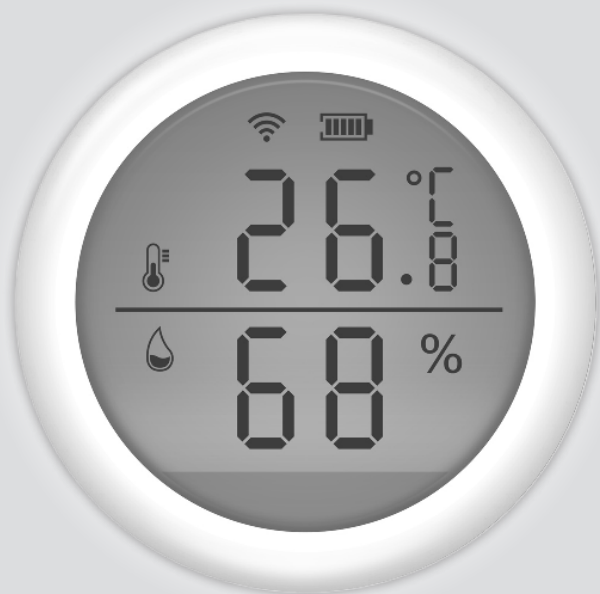

Chytrá WiFi zásuvka s měřením spotřeby

- Ovládání z mobilního telefonu
- Aplikace U-Smart v češtině a dalších jazycích
- Měření spotřeby energie – max. zátěž:
100-240V - 16A/3600W
- Časovač
- Plán vypnutí a zapnutí
- Jednoduchá instalace
- Zabezpečený a šifrovaný přenos dat do cloudu
- Chytré scény
- Automatizace
- Sdílení s přáteli
- Dětská pojistka

Ohlídejte si svůj domov na dálku

- Wifi dveřní a okenní senzor pro kontrolu domova
- Ovládání z mobilního telefonu
- Aplikace U-Smart v češtině a dalších jazycích
- Snadná instalace
- Vytváření chytrých scén
- Automatizace
- Dvě AAA baterie s výdrží několik měsíců

WiFi pohybový senzor pro kontrolu pohybu

- Ovládání z mobilního telefonu
- Senzor upozorňuje na pohyb prostřednictvím notifikací v telefonu
- Jednoduchá instalace
- Dvě AA baterie – výdrž několik měsíců
- Napájení senzoru i přes USB port

UMAX U-Smart Temperature and Humidity Sensor

UMAX

UMAX

Senzor teploty a vlhkosti

- Chytrý WiFi senzor s LCD displejem
- Sledování teploty a vlhkosti ve vymezené oblasti
- V aplikaci lze sledovat dané údaje a nastavit upozornění při překročení zadané hodnoty
- Propojení s telefonem a další chytrou domácností od Umaxu
- Mobilní aplikace U-Smart v češtině
- V balení samolepka na připevnění