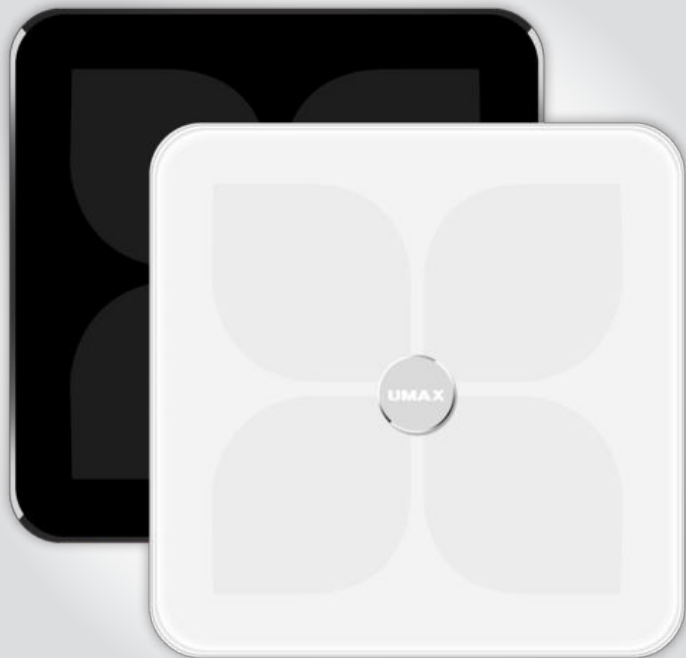

Dokonalý přehled o svém těle

- Osobní váha do 180 kg
- Aplikace v češtině
- ITO technologie měření bez kovových kontaktů
- Měření tepové frekvence
- Měření i na kobercích
- Hmotnost
- BMI
- Objem vody
- Hodnocení postavy
- Hmotnost bez tuku
- Podkožní tuk
- Metabolický věk
- BMR
- Kostní hmota
- Kosterní svalovina
- Viscerální tuk
- Proteiny
- Tělesný tuk
- Svalová hmota
- LCD displej

UMAX Smart Scale US20HRC Black/White

UMAX

UMAX

Chytrá váha s měřením tepové frekvence

- Osobní váha do 180 kg
- Aplikace v češtině
- ITO technologie měření bez kovových kontaktů
- Měření tepové frekvence
- Měření i na koberecích
- Hmotnost, hmotnost bez tuku, BMI, BMR
- Objem vody
- Hodnocení postavy
- Podkožní tuk
- Metabolický věk
- Kostní a svalová hmota
- Kosterní svalovina
- Viscerální tuk
- Proteiny
- Tělesný tuk
- LCD displej
- Duální Wifi a Bluetooth připojení