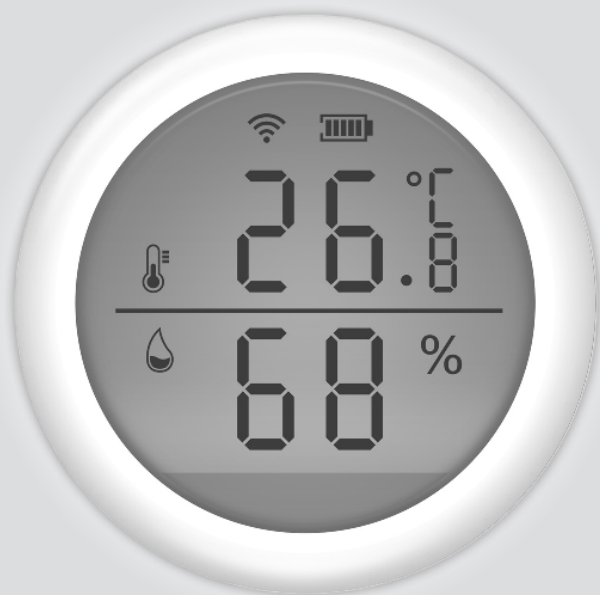

Chytrá WiFi zásuvka s měřením spotřeby

- Ovládání z mobilního telefonu
- Aplikace U-Smart v češtině a dalších jazycích
- Měření spotřeby energie – max. zátěž:
100-240V - 16A/3600W
- Časovač
- Plán vypnutí a zapnutí
- Jednoduchá instalace
- Zabezpečený a šifrovaný přenos dat do cloudu
- Chytré scény
- Automatizace
- Sdílení s přáteli
- Dětská pojistka

Ohlídejte si svůj domov na dálku

- Wifi dveřní a okenní senzor pro kontrolu domova
- Ovládání z mobilního telefonu
- Aplikace U-Smart v češtině a dalších jazycích
- Snadná instalace
- Vytváření chytrých scén
- Automatizace
- Dvě AAA baterie s výdrží několik měsíců

WiFi pohybový senzor pro kontrolu pohybu

- Ovládání z mobilního telefonu
- Senzor upozorňuje na pohyb prostřednictvím notifikací v telefonu
- Jednoduchá instalace
- Dvě AA baterie – výdrž několik měsíců
- Napájení senzoru i přes USB port

UMAX U-Smart Temperature and Humidity Sensor

UMAX

UMAX

Senzor teploty a vlhkosti

- Chytrý WiFi senzor s LCD displejem
- Sledování teploty a vlhkosti ve vymezené oblasti
- V aplikaci lze sledovat dané údaje a nastavit upozornění při překročení zadané hodnoty
- Propojení s telefonem a další chytrou domácností od Umaxu
- Mobilní aplikace U-Smart v češtině
- V balení samolepka na připevnění