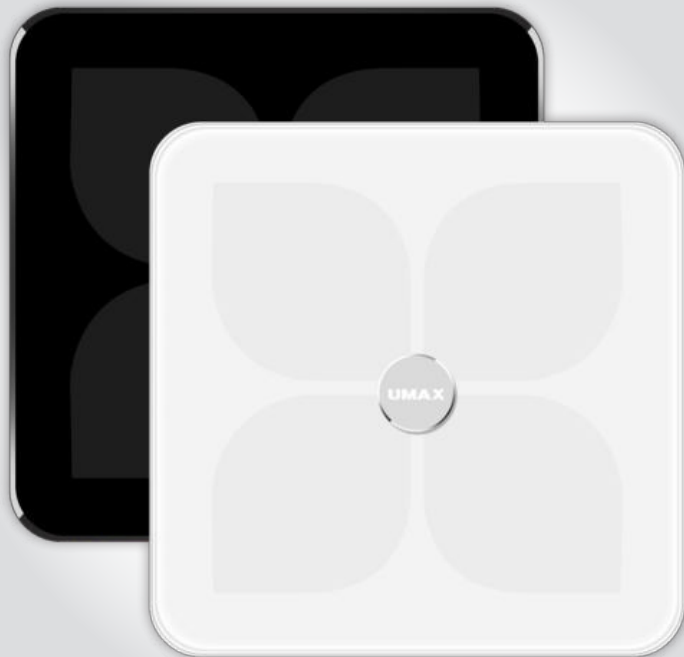

Dokonalý přehled o svém těle

- Osobní váha do 180 kg
- Aplikace v češtině
- ITO technologie měření bez kovových kontaktů
- Měření tepové frekvence
- Měření i na koberecích
- Hmotnost
- BMI
- Objem vody
- Hodnocení postavy
- Hmotnost bez tuku
- Podkožní tuk
- Metabolický věk
- BMR
- Kostní hmota
- Kosterní svalovina
- Viscerální tuk
- Proteiny
- Tělesný tuk
- Svalová hmota
- LCD displej

UMAX Smart Scale US20HRC Black/White

UMAX

UMAX

Chytrá váha s měřením tepové frekvence

- Osobní váha do 180 kg
- Aplikace v češtině
- ITO technologie měření bez kovových kontaktů
- Měření tepové frekvence
- Měření i na koberecích
- Hmotnost, hmotnost bez tuku, BMI, BMR
- Objem vody
- Hodnocení postavy
- Podkožní tuk
- Metabolický věk
- Kostní a svalová hmota
- Kosterní svalovina
- Viscerální tuk
- Proteiny
- Tělesný tuk
- LCD displej
- Duální Wifi a Bluetooth připojení