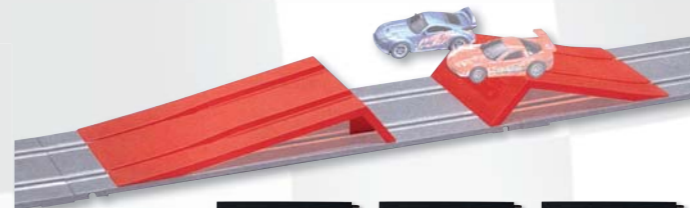

**Kontaktní kartáčky (10ks)**  
61510

**Elektronický ovladač rychlosti**  
61663

**Křížení v zatáčce 1/90° (2ks)**  
61655

**Křížení (2ks)**  
61609

**Action Pack - skokánek**  
71599

- 1x skokánek s dopadem
- 6x rovinka 342 mm