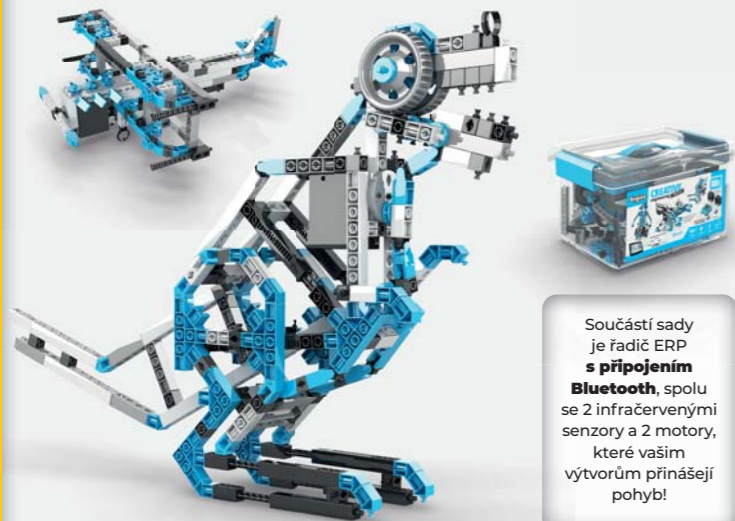

Engino

Kreativní stavebnice ENGINO, která pomáhá rozvíjet myšlení, prostorové vidění a navrhování ve 3D prostoru.

Postavte si vesmírnou loď, formuli, bagr, letadlo, raketu, pohyblivé dinosaury, terénní vozidlo a další desítky různých modelů

Prozkoumejte
úžasný svět
STEM stavebnic:

S – science – věda
T – technology – technologie
E – engineering – technika
M – mathematics – matematika

Součástí sady je řadič ERP s připojením Bluetooth, spolu se 2 infračervenými senzory a 2 motory, které vašim výtvarům přinášejí pohyb!

Robotized Maker PRO 100v1 GE1105

10+

Počet součástek: 291
Počet modelů: 100

Letadla, auta, pohybliví dinosaury, robotické rameno a mnoho dalších.