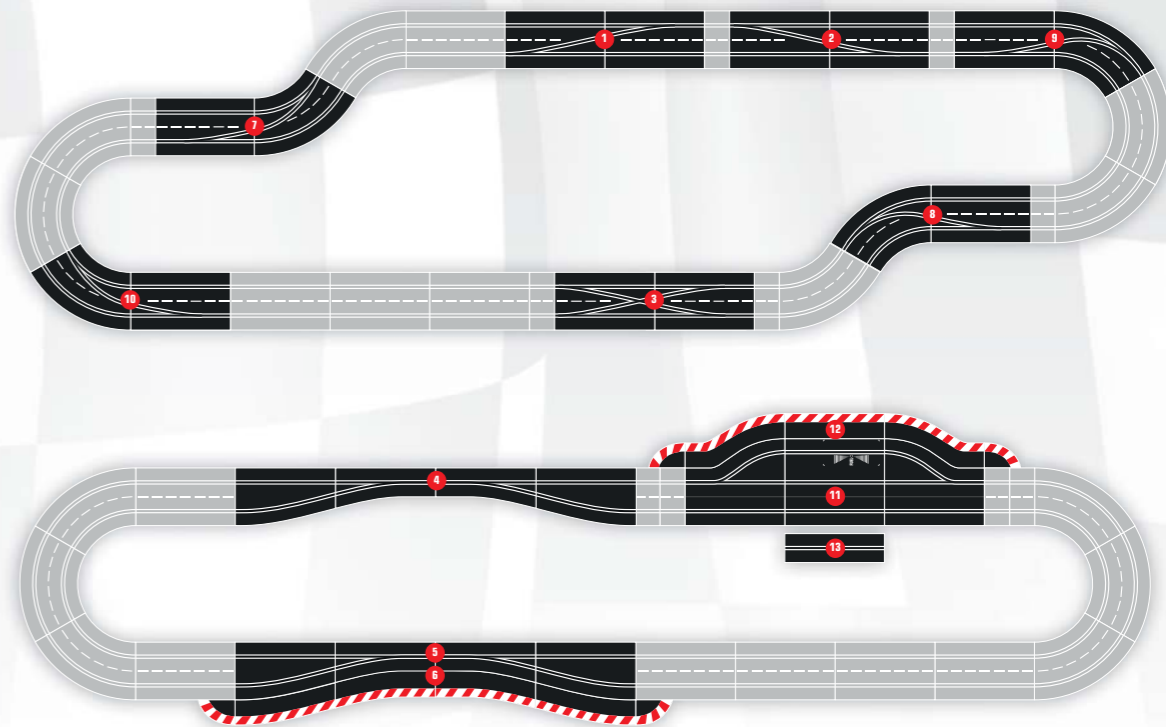

## ROZŠÍŘ SI SVOU AURODRÁHU CARRERA DIGITAL 124

**Carrera**  
DIGITAL 124

- 1 Výhybka na předjíždění (Levá) . 30343
- 2 Výhybka na předjíždění (Pravá) . 30345
- 3 Výhybka na předjíždění (Levá/Pravá) . 30347
- 4 Zúžení (levé) . 30350
- 5 Zúžení (pravé) . 30351
- 6 Krajnice pro Zúžení (6ks) . 20603
- 7 Předjíždění do zatáčky (Levé vnější) . 30362
- 8 Předjíždění do zatáčky (Levé vnitřní) . 30363
- 9 Předjíždění do zatáčky (Pravé vnější) . 30364
- 10 Předjíždění do zatáčky (Pravé vnitřní) . 30365
- 11 PIT Lane . 30356
- 12 Krajnice pro Pit Lane (4ks) . 20602
- 13 Rovinka rozšíření PITSTOPu . 30341