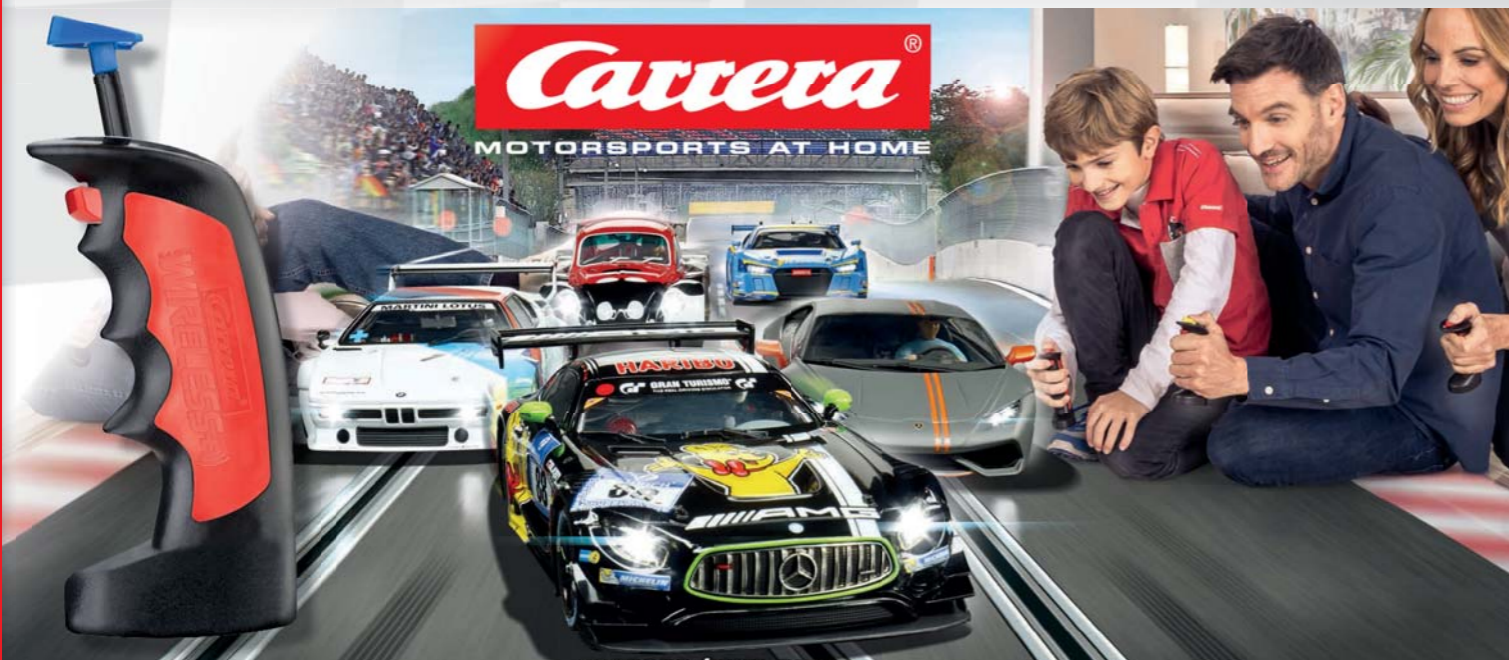

**Carrera**<sup>®</sup>  
DIGITAL 132

**DIGITAL 132 UMOŽŇUJE  
JÍZDU 6 AUT ZA SEBOU  
A JEJICH VZÁJEMNÉ PŘEDJÍŽDĚNÍ**

Jízda až 6 aut v jedné dráze najednou a jejich vzájemné předjíždění

Předjíždění na rovinkách i zatáčkách