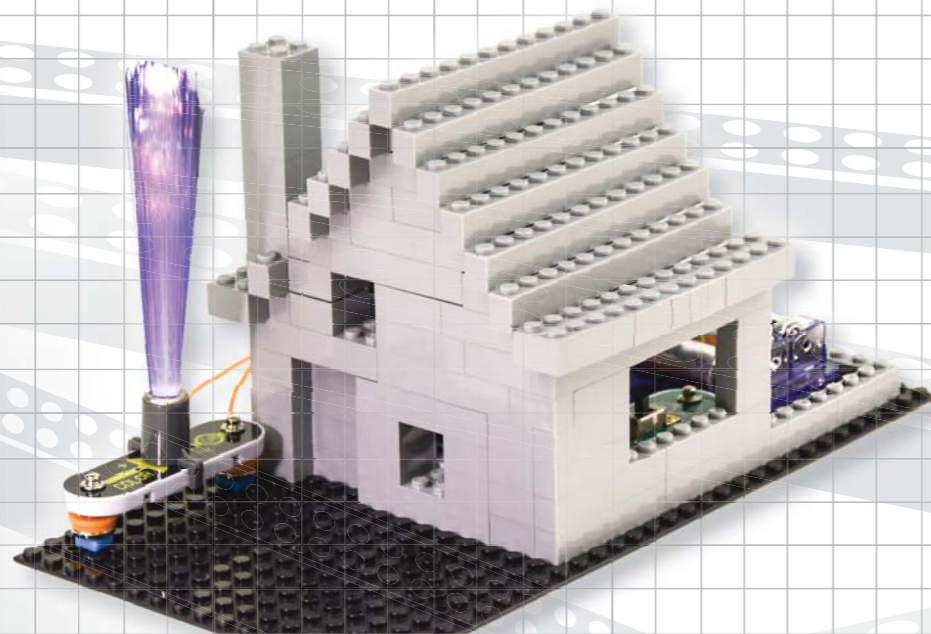

Elektronická stavebnice

S elektronickými stavebnicemi Boffin III sestavíte desítky projektů, jako například:

- Maják
- Světelnou křižovatku
- Most
- Třípodlažní dům
- Pevnost
- a další budovy a stavby