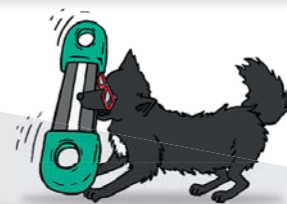

30 součástek

- například Fotoresistor, LED žárovky, mikrofon, bzučák, vodivé pero a další