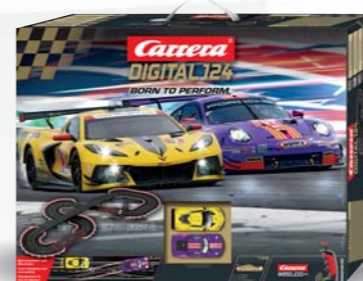

Bezdrátové ovladače

2.4 GHz

BMW M4 GT3

BMW M4 GT3

**BORN TO PERFORM**

Bezdrátové ovladače

2.4 GHz

Chevrolet Corvette C8.R