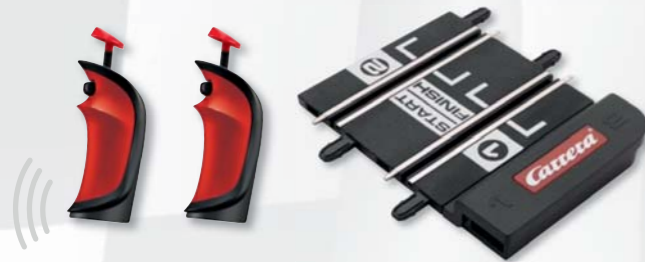

Napájecí díl  
61666

Svarky tratí (10ks)  
88111

**Carrera**  
**GO!!!**

**NOVINKA**

**ROZŠIŘ SI SVOU AUTODRÁHU CARRERA GO!!!**

**Upgrade Kit pro bezdrátové ovladače pro autodráhy Carrera GO!!!**  
61676

(2x ovladače, 1x napájecí díl)