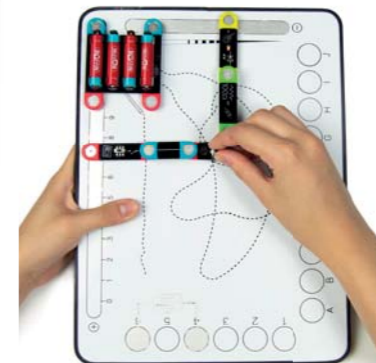

## Srovnání elektronických stavebnic Boffin I, II, III, IV

Stovky různých projektů	Stovky různých projektů	Desítky různých projektů	Desítky různých projektů
Možnost vymyslet a sestavit si vlastní projekty	Možnost vymyslet a sestavit si vlastní projekty	Možnost vymyslet a sestavit si vlastní projekty	Možnost vymyslet a sestavit si vlastní projekty
Připojení k PC	Připojení k MP3 přehrávači	Kostky jsou kompatibilní se stavebnicí LEGO	Programování pomocí appky Boffin
Kombinování všech součástek se stavebnicemi Boffin II a Boffin III	Kombinování všech součástek se stavebnicemi Boffin I a Boffin III	Kombinování všech součástek se stavebnicemi Boffin I a Boffin II	Kombinování všech součástek se stavebnicemi Boffin I a Boffin II
Barevné rozlišení součástek pro lepší orientaci	Barevné rozlišení součástek pro lepší orientaci	Barevné rozlišení součástek pro lepší orientaci	Barevné rozlišení součástek pro lepší orientaci
Jednoduché sestavování a rozebírání projektů	Jednoduché sestavování a rozebírání projektů	Jednoduché sestavování a rozebírání projektů	Jednoduché sestavování a rozebírání projektů
Stavebnice na sebe navazují (z Boffin 100 lze udělat Boffin 300 atd.)	Stavebnice na sebe nenavazují	Stavebnice na sebe nenavazují	Stavebnice na sebe nenavazují

## PRVNÍ STAVEBNICE BOFFIN NA MAGNET!

**BOFFIN**  
MAGNETIC LITE

Postavte si vlastní alarm proti krádeži a umístěte ho kamkoliv, třeba do lednice.

Boffin Magnetic Lite obsahuje 30 součástek, pomocí nichž vytvoříte více jak 150 projektů. V každém balení je fixa s vodivou náplní, se kterou si můžete nakreslit další funkční součástky. Díky tomu můžete vymyslet stovky vlastních projektů a stavebnice se stává hravější a zábavnější.