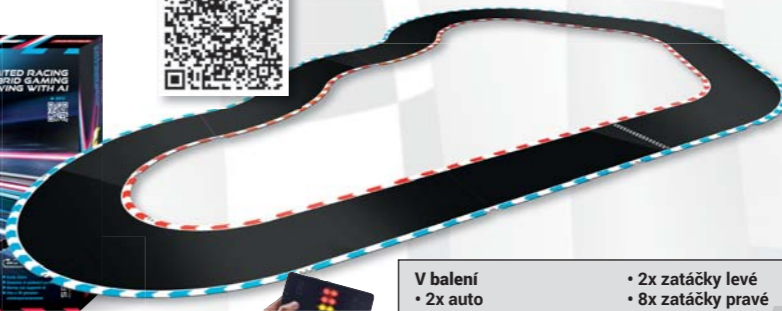

SPEEDWAY TO HELL **NOVINKA**

1. **V balení**
2. 2x auto
   - 1x USB kabel nabíječka
   - 1x Start/Finish rovinka
   - 2x zatáčky levé
   - 8x zatáčky pravé
   - 4x rovinka

50001   250 x 172 cm   6,09 m