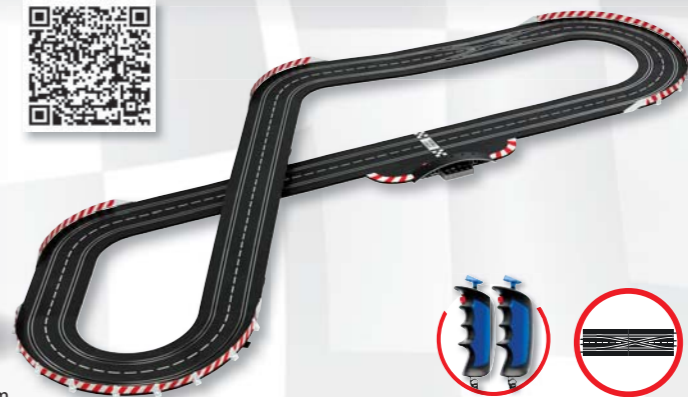

Mercedes-Benz GT3 Evo

BMW M4 GT3

**POLE TO PODIUM**

30038. DT FE P | ↔ 270 x 185 cm | ☐ 7,6 m

Bezdrátové ovladače **2.4 GHz**

Ferrari 296 GT3

Mercedes-AMG GT3 Evo

**NOVINKA**