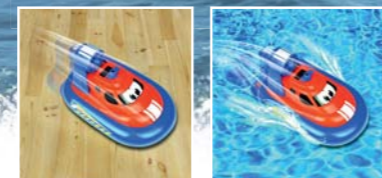

# AUTA NA DÁLKOVÉ OVLÁDÁNÍ

**Carrera RC**

Čtyřkolka/obojživelník Red Bull 2.4 GHz  
160143

Doba jízdy až 20 min

Měřítko 1:16 Rychlost na souši 9 km/h, na vodě 4 km/h

Frekvence 2.4 GHz Velikost 20 cm 6+

RTR - v balení čtyřkolka,  
vysílačka, všechny  
baterie, nabíječka