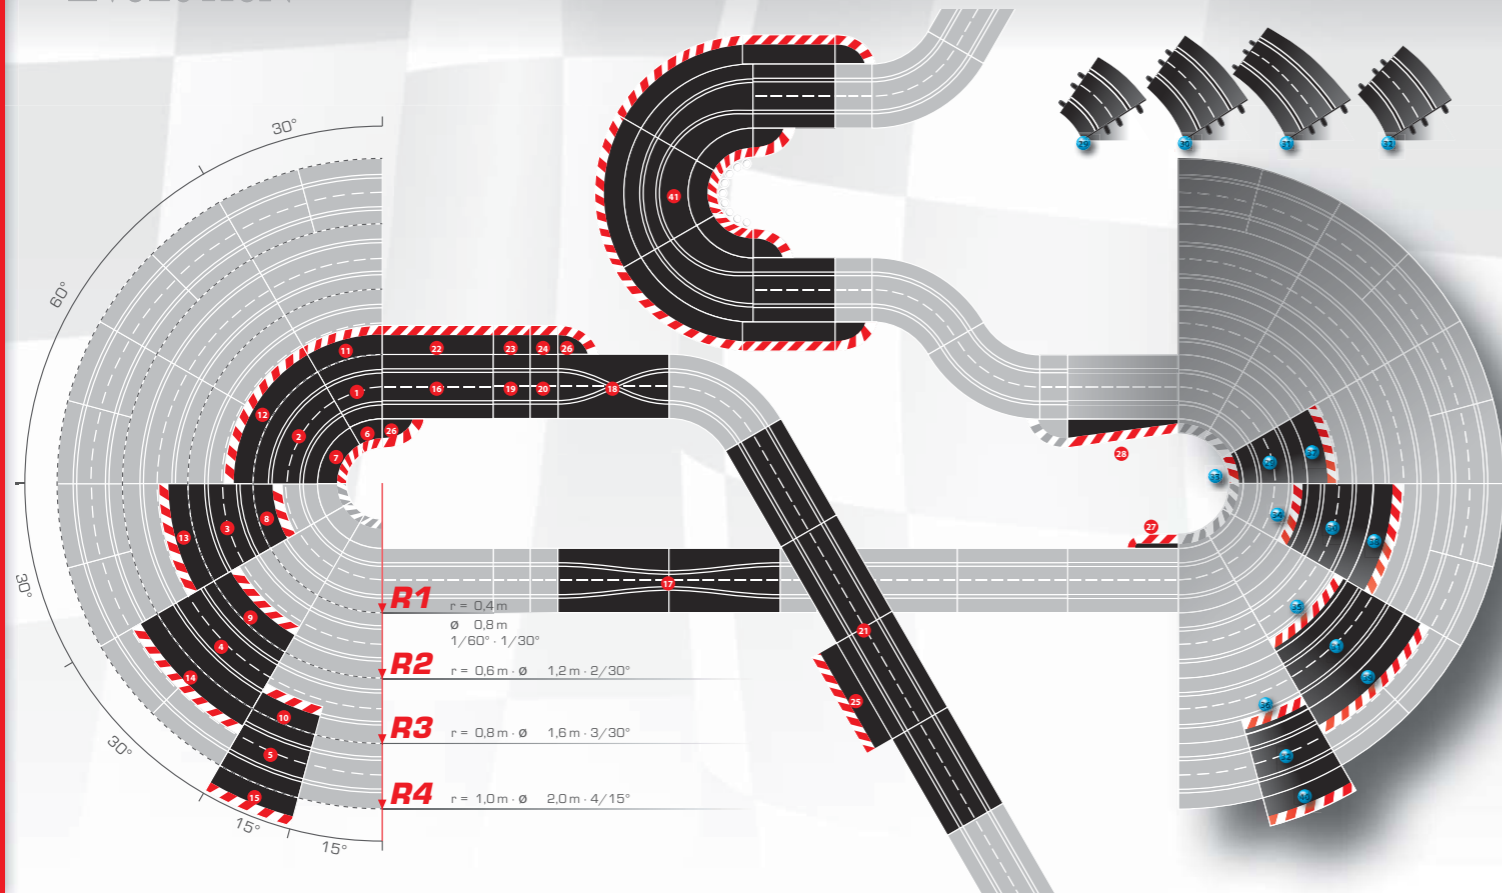

NOVINKA

Lamborghini Huracán GT3
27749 . LA

NOVINKA

Audi R8 LMS GT3 evo
27731 . A RB

Carrera[®]
EVOLUTION

ROZŠIŘ SI SVOU AUTODRÁHU EVOLUTION

ROZŠIŘ SI SVOU AUTODRÁHU EVOLUTION

Standardní zatáčky