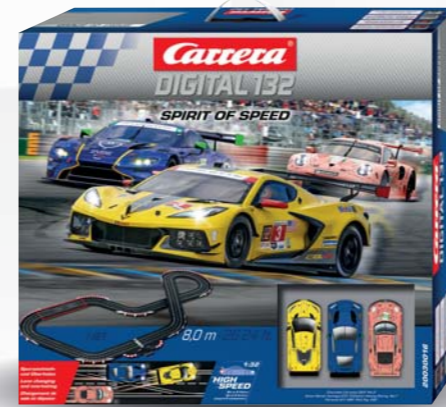

↔ 305 x 109 cm □ 8,0 m 30023 . K M

PEAK PERFORMANCE

Bezdrátové
ovladače **2.4 GHz**

↔ 240 x 125 cm □ 8,3 m 30027 . P GM

SPIRIT OF SPEED

Bezdrátové
ovladače **2.4 GHz**

↔ 321 x 152 cm □ 8,0 m 30016 . AM GM P