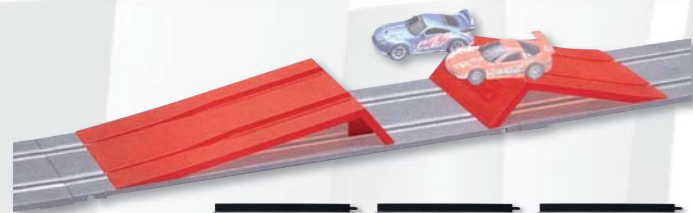

Křížení (2ks)
61609

Most
61604

Podpěra zatáček 3D
61642

Kruhový objezd
61648

Zatáčka 1/90° (2ks)
61603

Zatáčka 1/90° sněh/led (2ks)
61644

Zatáčka 3/45° (4ks)
61645

Carrera
GO!!!