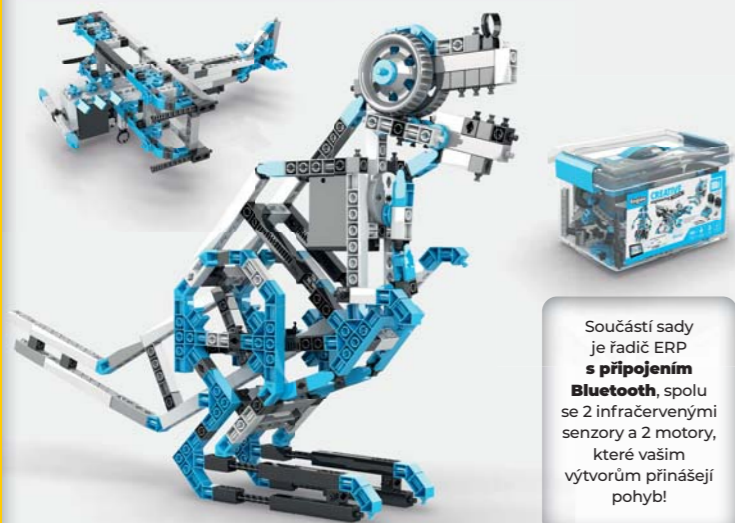

Kreativní stavebnice ENGINO, která pomáhá rozvíjet

myšlení, prostorové vidění a navrhování ve 3D prostoru.

Postavte si vesmírnou loď, formuli, bagr, letadlo, raketu, pohyblivé dinosaury, terénní vozidlo a další desítky různých modelů

**Prozkoumejte
úžasný svět
STEM stavebnic:**

S – science – věda
T – technology – technologie
E – engineering – technika
M – mathematics – matematika

Součástí sady je řadič ERP s připojením Bluetooth, spolu se 2 infračervenými senzory a 2 motory, které vašim výtvorům přinášejí pohyb!

Robotized Maker PRO 100v1 . GE1105

10+

Počet součástek: 291
Počet modelů: 100

Letadla, auta, pohybliví dinosaury, robotické rameno a mnoho dalších.