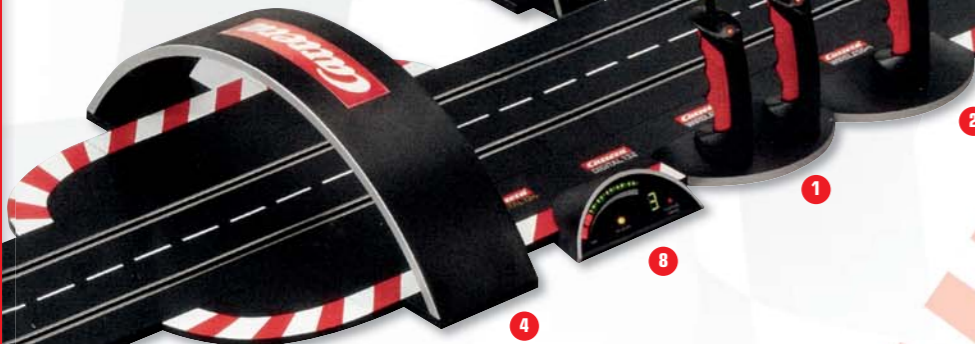

UŽIJTE SI VÍCE ZÁBAVY S DIGITÁLNÍMI AUTODRÁHAMÍ

2 Bezdrátové ovladače 2.4 GHz set 1ks
10110

1x ovladač rychlosti, 1x přijímač signálu,
nabíjecí stanice, adaptér

5

1

2

7

3