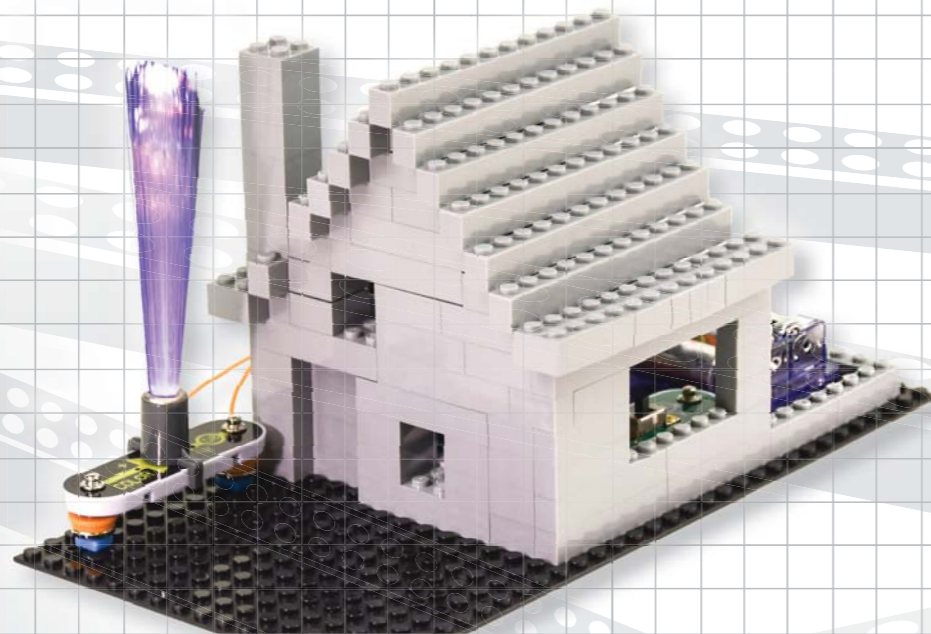

Elektronická stavebnice

S elektronickými stavebnicemi Boffin III sestavíte desítky projektů, jako například:

- Maják
- Světelnou křižovatku
- Most
- Třípodlažní dům
- Pevnost
- a další budovy a stavby