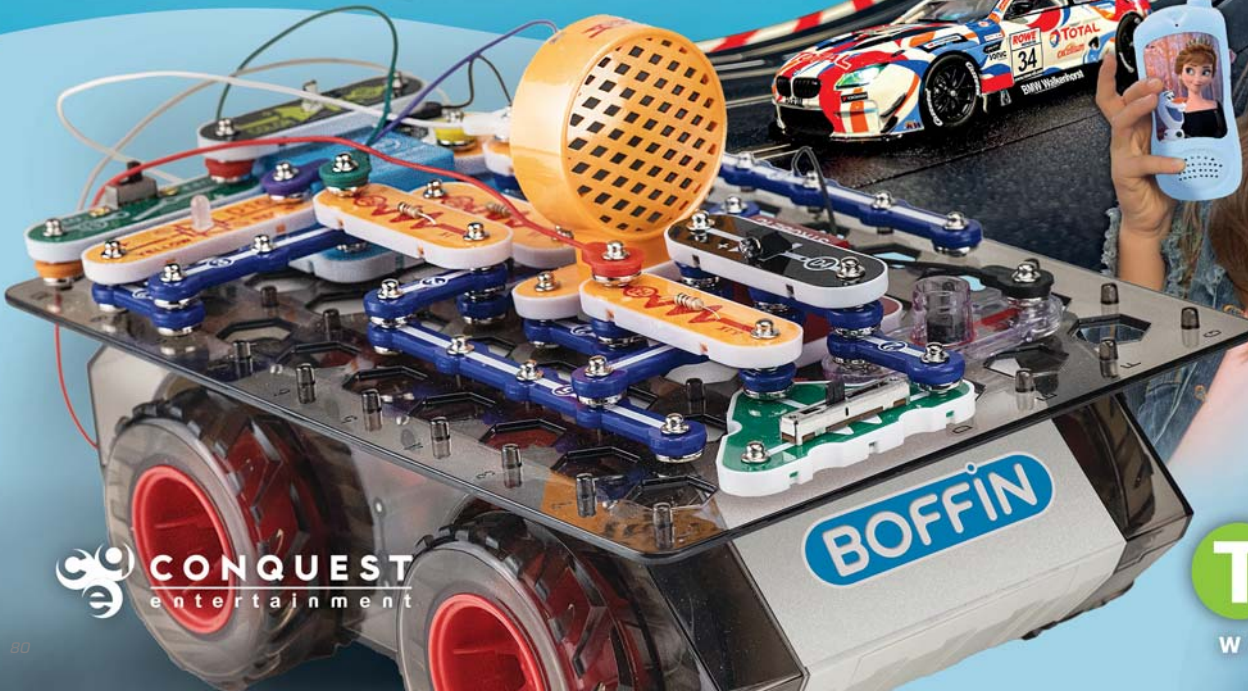

Dosah 100 m

Velikost 38 cm

Doba létání 15-20 min

Váha 36 g

KATALOG HRAČEK 2023/2024

 **CONQUEST**
entertainment

BOFFIN

TOY