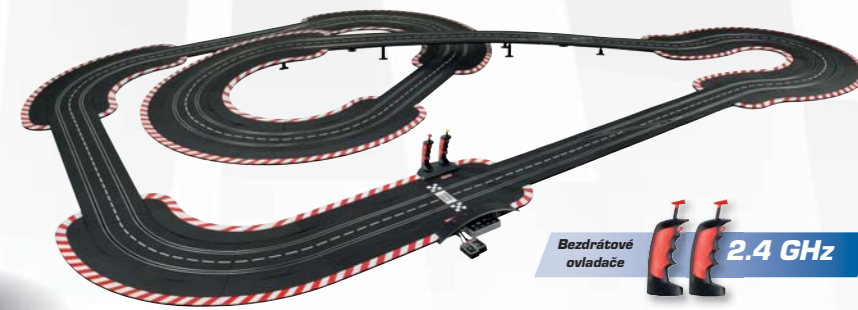

8,0 m

23633 . A B DT

Audi R8 LMS GT3 evo

BMW M4 GT3

**NEJDELŠÍ
autodráha**
v nabídce Carrera!

MIX AND RACE

Bezdrátové ovladače

2.4 GHz