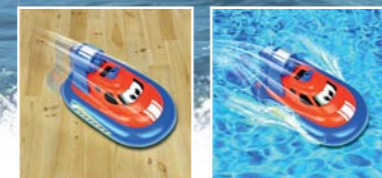

Vodotěsná vysílačka

Silverlit

Vznášedlo/obojživelník na dálkové ovládání
GS7516

Frekvence 2.4 GHz 3+